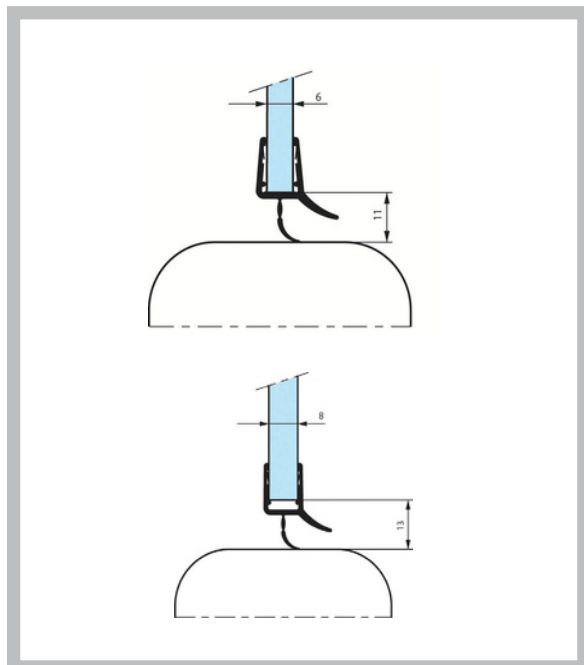

Technical description

- For toughened glass doors 6 and 8 mm
- Length 2000 mm
- Sold in units, packed by 1

Descriptif technique

- Pour verre trempé de 6 et 8 mm
- Longueur 2000 mm
- Unité de vente : 1 joint, conditionné par 1

Guarantee

Garantie

- 7 years
- 7 ans

References

Références

1809.66.0

Translucent sealing strip for bottom of door

Joint translucide bas de porte